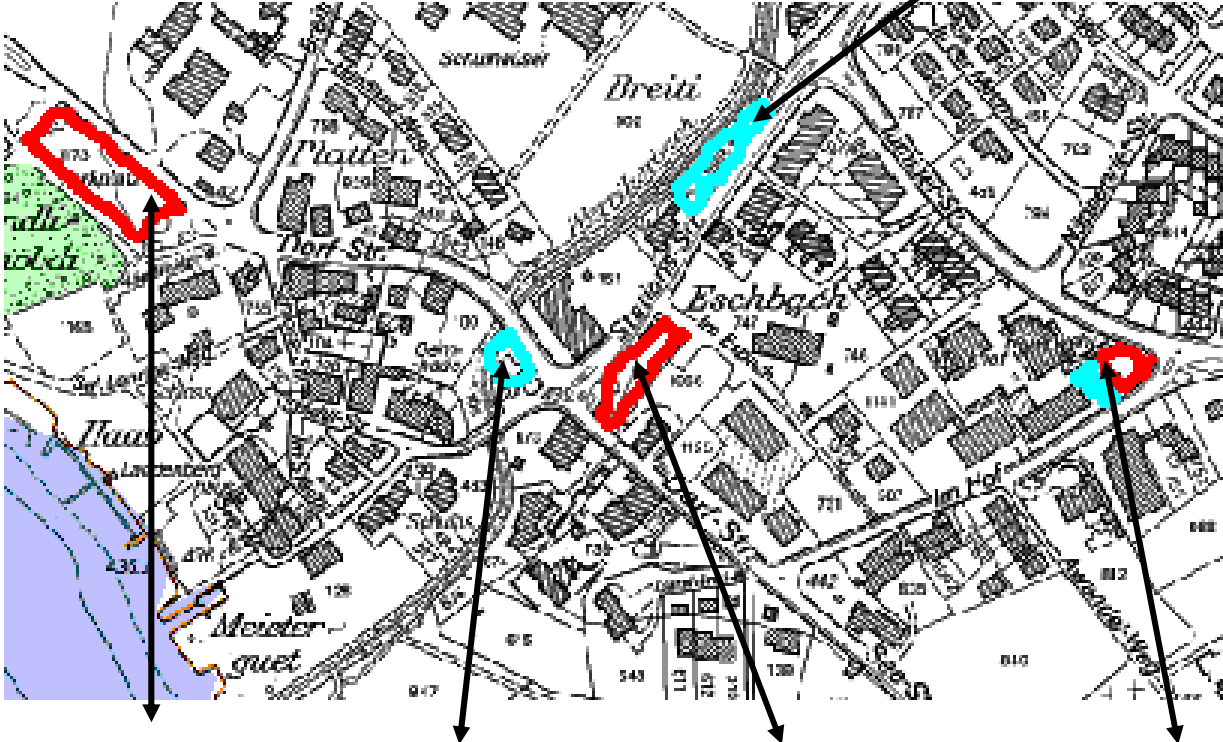

Parkierungsmöglichkeiten im Bereich des Städtli Greifensee

PP Jugendhaus
(blaue Zone)

PP Ländlihölzli
(gebührenpflichtig)

PP Im Städtli
(blaue Zone)

PP Stationsstrasse
(gebührenpflichtig)

PP Im Hof
(gebührenpflichtig und
blaue Zone)